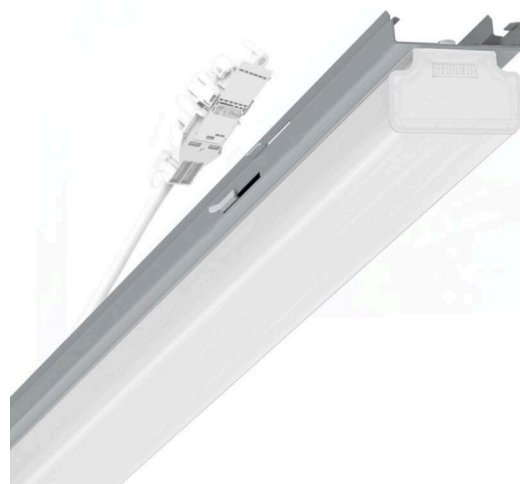

прибородержатель переменный - рассеиватель опаловый - прямой и отраженный свет - без видимых стыков

Ламподержатель из оцинкованного стального профиля, поверхность покрыта лаком на полиэфирной смоле. Крепление без инструментов, со встроенными боковыми рычажными затворами для быстрой вставки в несущую трековую шину. Светодиодный блок, длина корпуса рассчитана на сборку в световые полосы без видимых стыков. В несущей трековой шине позиционируется по-разному. Цвет корпуса серебристый/ белый алюминий RAL 9006; рассеиватели, Распределение света прямой и отраженный свет через рассеиватель опаловый из пластмасса ПММА, С внутренними продольными призмами создает цельный вид, без стыков и неравномерностей, с подсветкой потолка., UGR (4H/8H) 24.9. Подключение к электросети через присоединительный провод длиной 1 м для свободного позиционирования прибородержателя в световой полосе и 3-полюсную втычную деталь для быстрой сборки со свободным выбором фаз. Сменные блоки, позволяющие легко модернизировать освещение, существенно продлевают срок службы всей осветительной установки.

## Оптика

Оснастка	LED, цветопередача/оттенок света CRI ≥ 80 / 3000K
Допуск для координаты цветности (MacAdam)	3SDCM
Фотобиологическая безопасность (светильник)	RG1
Номинальный световой поток	6531lm
Срок службы LED	50000h L80/B10 (Tq 35°C)
светоотдача светильников	157lm/W
Угол излучения	130° (C0) / 110° (C90)
UGR поп./вдоль	24.9 / 23.4

## DEEP-LINK

<https://www.regiolux.de/ru/article/19135004085>

Ссылка	LED 7500lm 830
ηLB	100 %
Φ ↓/↑	84 % / 16 %
UGR поп./вдоль	24.9 / 23.4

**Механика**

цвет корпуса	серебристый/ белый алюминий RAL 9006
размеры (LxWxH/DxH)	1531mm x 63mm x 54mm
вес (нетто)	2.1kg
Вид монтажа	сборка трековых систем, Потолочная световая конструкция, Структура подвесного светильника

**размеры**

L	1531 mm	Длина
В	63 mm	Ширина
Н	54 mm	Высота