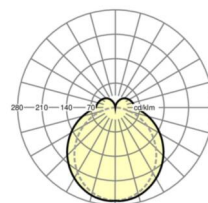

параметры

номер заказа	19135004085
код EAN	4020863413522
номер таможенного тарифа	94051190
Знак прохождения контроля	IP 20, класс защиты I, ENEC10 VDE, F, HACCP DIN10500/Food/IFS-пригодность для применения/BRC, Indoor, CE
Степень ударопрочности IK	IK03 (10°C bis 35°C)
Температура окружения	ta 10°C в 35°C
Гарантийный срок	5 лет
Государственные программы поддержки	BEG - государственные субсидии для энергосберегающих зданий (действительна только для Германии)

электротехника

Балласт	Электронный драйвер (1 штука)
Мощность системы	42W
сетевое напряжение	230V/50Hz
класс энергосбережения/Источник света	C

Оптика

Оснастка	LED, цветопередача/оттенок света CRI ≥ 80 / 3000K
Допуск для координаты цветности (MacAdam)	3SDCM
Фотобиологическая безопасность (светильник)	RG1
Номинальный световой поток	6531lm
Срок службы LED	50000h L80/B10 (Tq 35°C)
светоотдача светильников	157lm/W
Угол излучения	130° (C0) / 110° (C90)
UGR поп./вдоль	24.9 / 23.4

DEEP-LINK

<https://www.regiolux.de/ru/article/19135004085>

Ссылка	LED 7500lm 830
ηLB	100 %
Φ ↓/↑	84 % / 16 %
UGR поп./вдоль	24.9 / 23.4